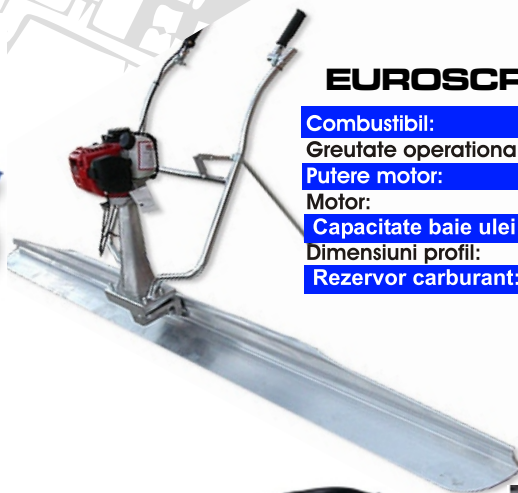

**CARUCIOR IMPRASTIAT
QUARTZ**

EUROSCREED

Combustibil:	BENZINA
Greutate operationala:	~13 kg
Putere motor:	1.6 CP
Motor:	HONDA GX 35
Capacitate baie ulei	0.1 l
Dimensiuni profil:	3.66 sau 4.27 m
Rezervor carburant:	0.65 l

CARUCIOR PENTRU CORDON PVC

**ROLA 300 m CORDON PVC
NEGRU; GRI; ROSU; ALBASTRU**

LA CEL MAI BUN PRET

GLETIERA MARSHALLTOWN

DREPTAR CU MANARE 2 m; 4 m

TEU DE APA 2 m

RAKE DE TRAGERE

BULL FLOAT COMPLET 1500

TRASOR 50 m + PRAF TRASAT

ACCESORII DE FINISARE PENTRU ELICOPTERE

LA CEL MAI BUN PRET

BUMPCUTTER

BIG BLUE FLOAT 1500 COMPLET

La cele mai BUNE preturi!

Sos. Cristianului, nr. 1-3, 500053, Brasov, Romania
Tel.: 0268 427768, Fax: 0268 406413, e-mail: office@logosol.ro